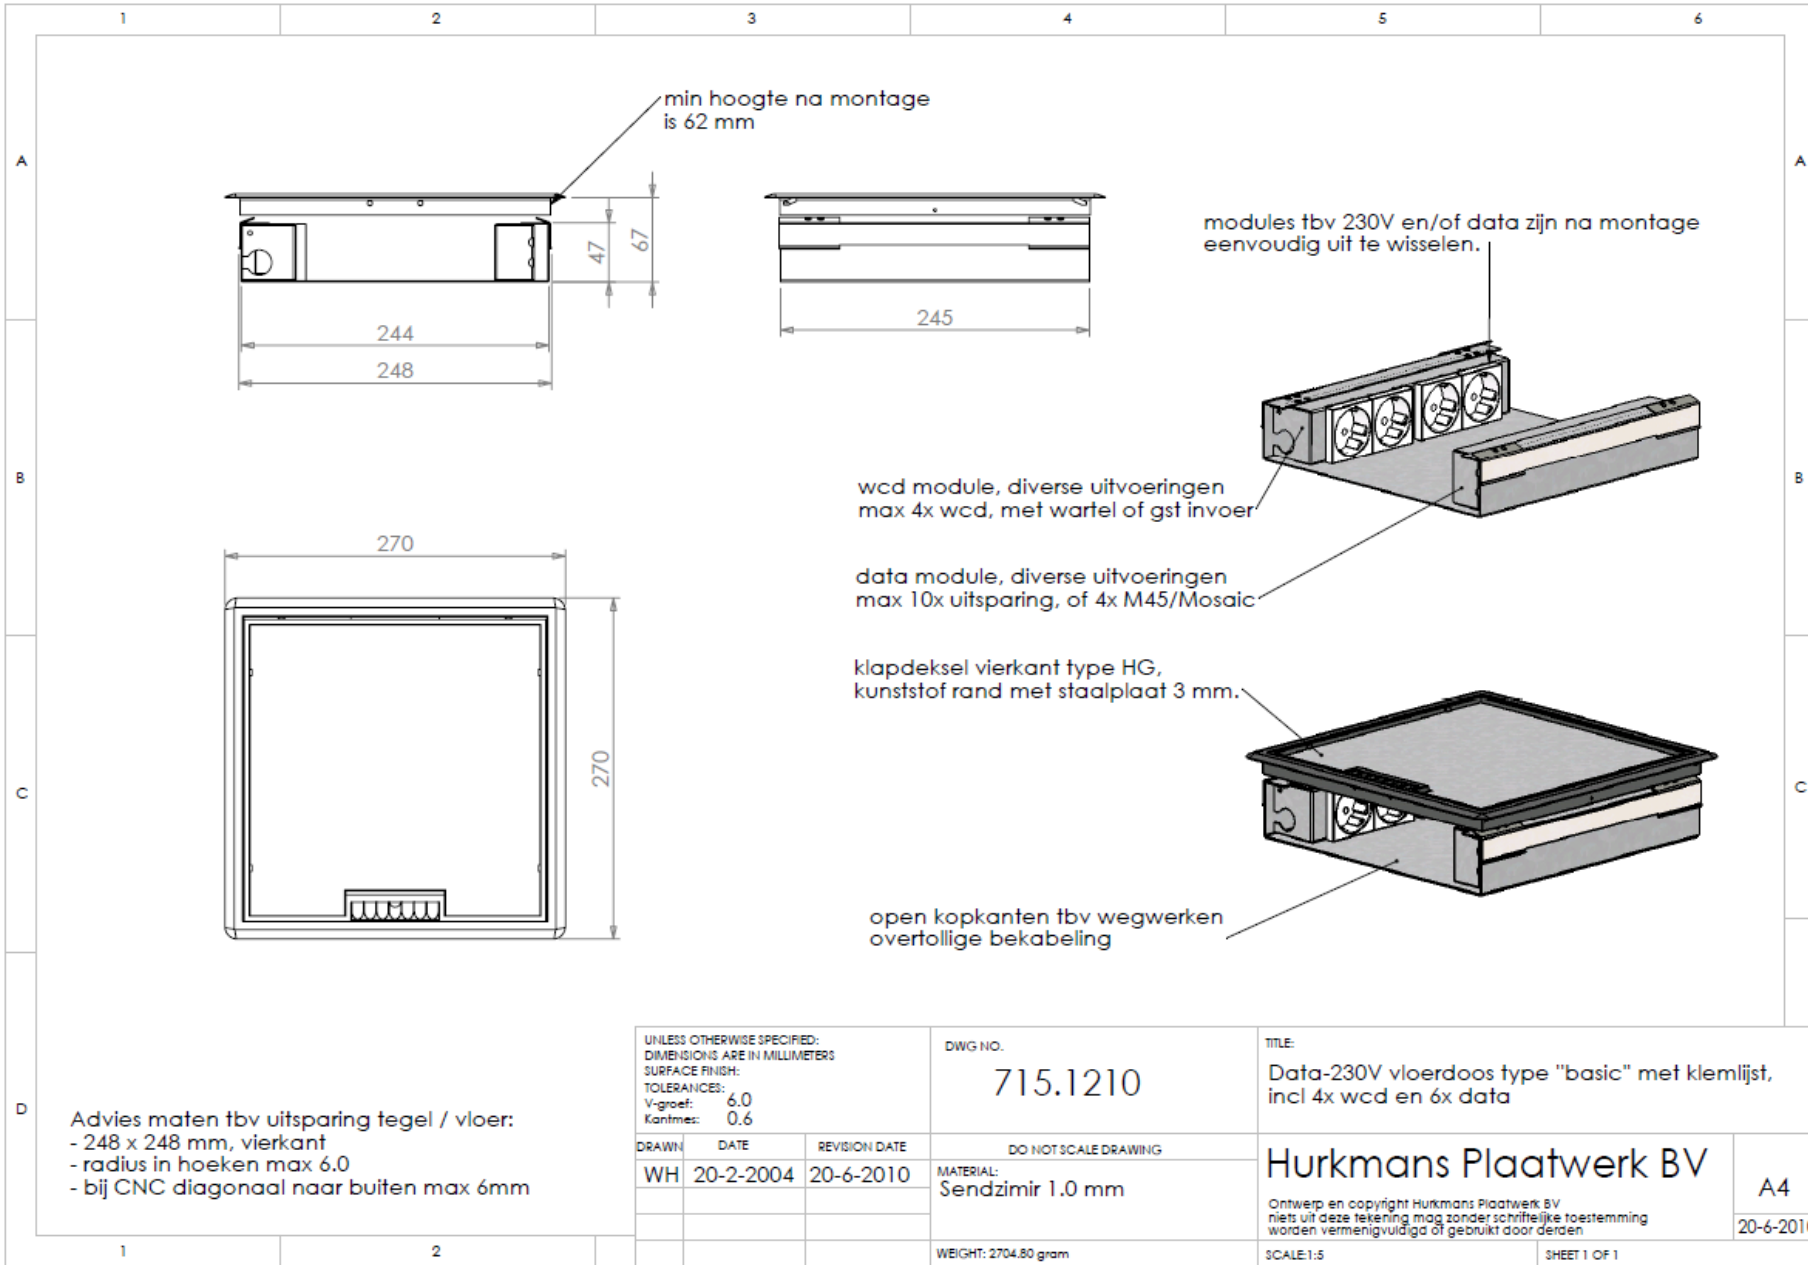

Office Cabling Systems B.V.
Distributiestraat 51E
4283 JN Giessen

KvK: 18050560

T 0183-309425
F 0183-309424
E info@officecablingsystems.nl
W www.officecablingsystems.nl

A4

20-6-2010