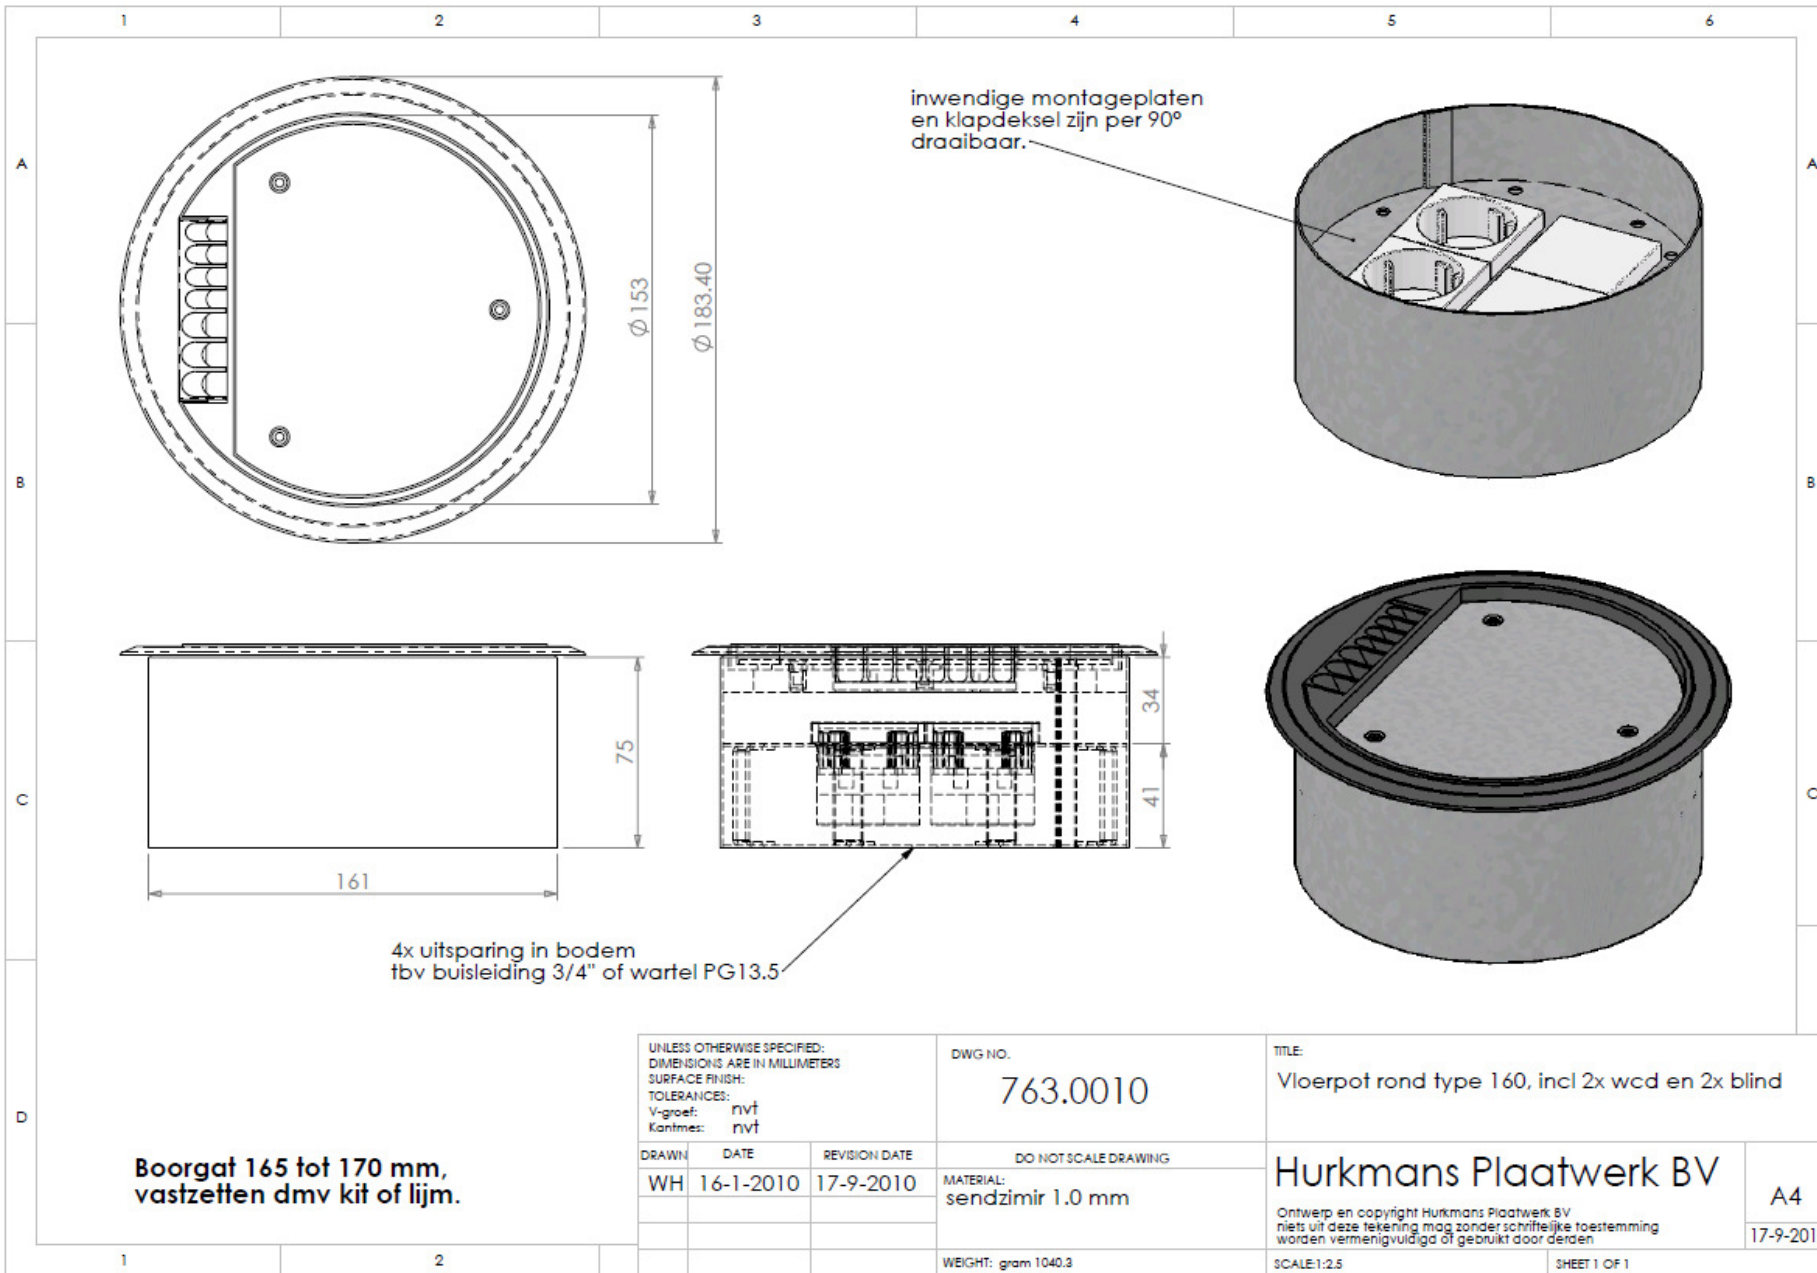

Office Cabling Systems B.V.
Distributiestraat 51E
4283 JN Giessen

KvK: 18050560

T 0183-309425
F 0183-309424
E info@officecablingsystems.nl
W www.officecablingsystems.nl