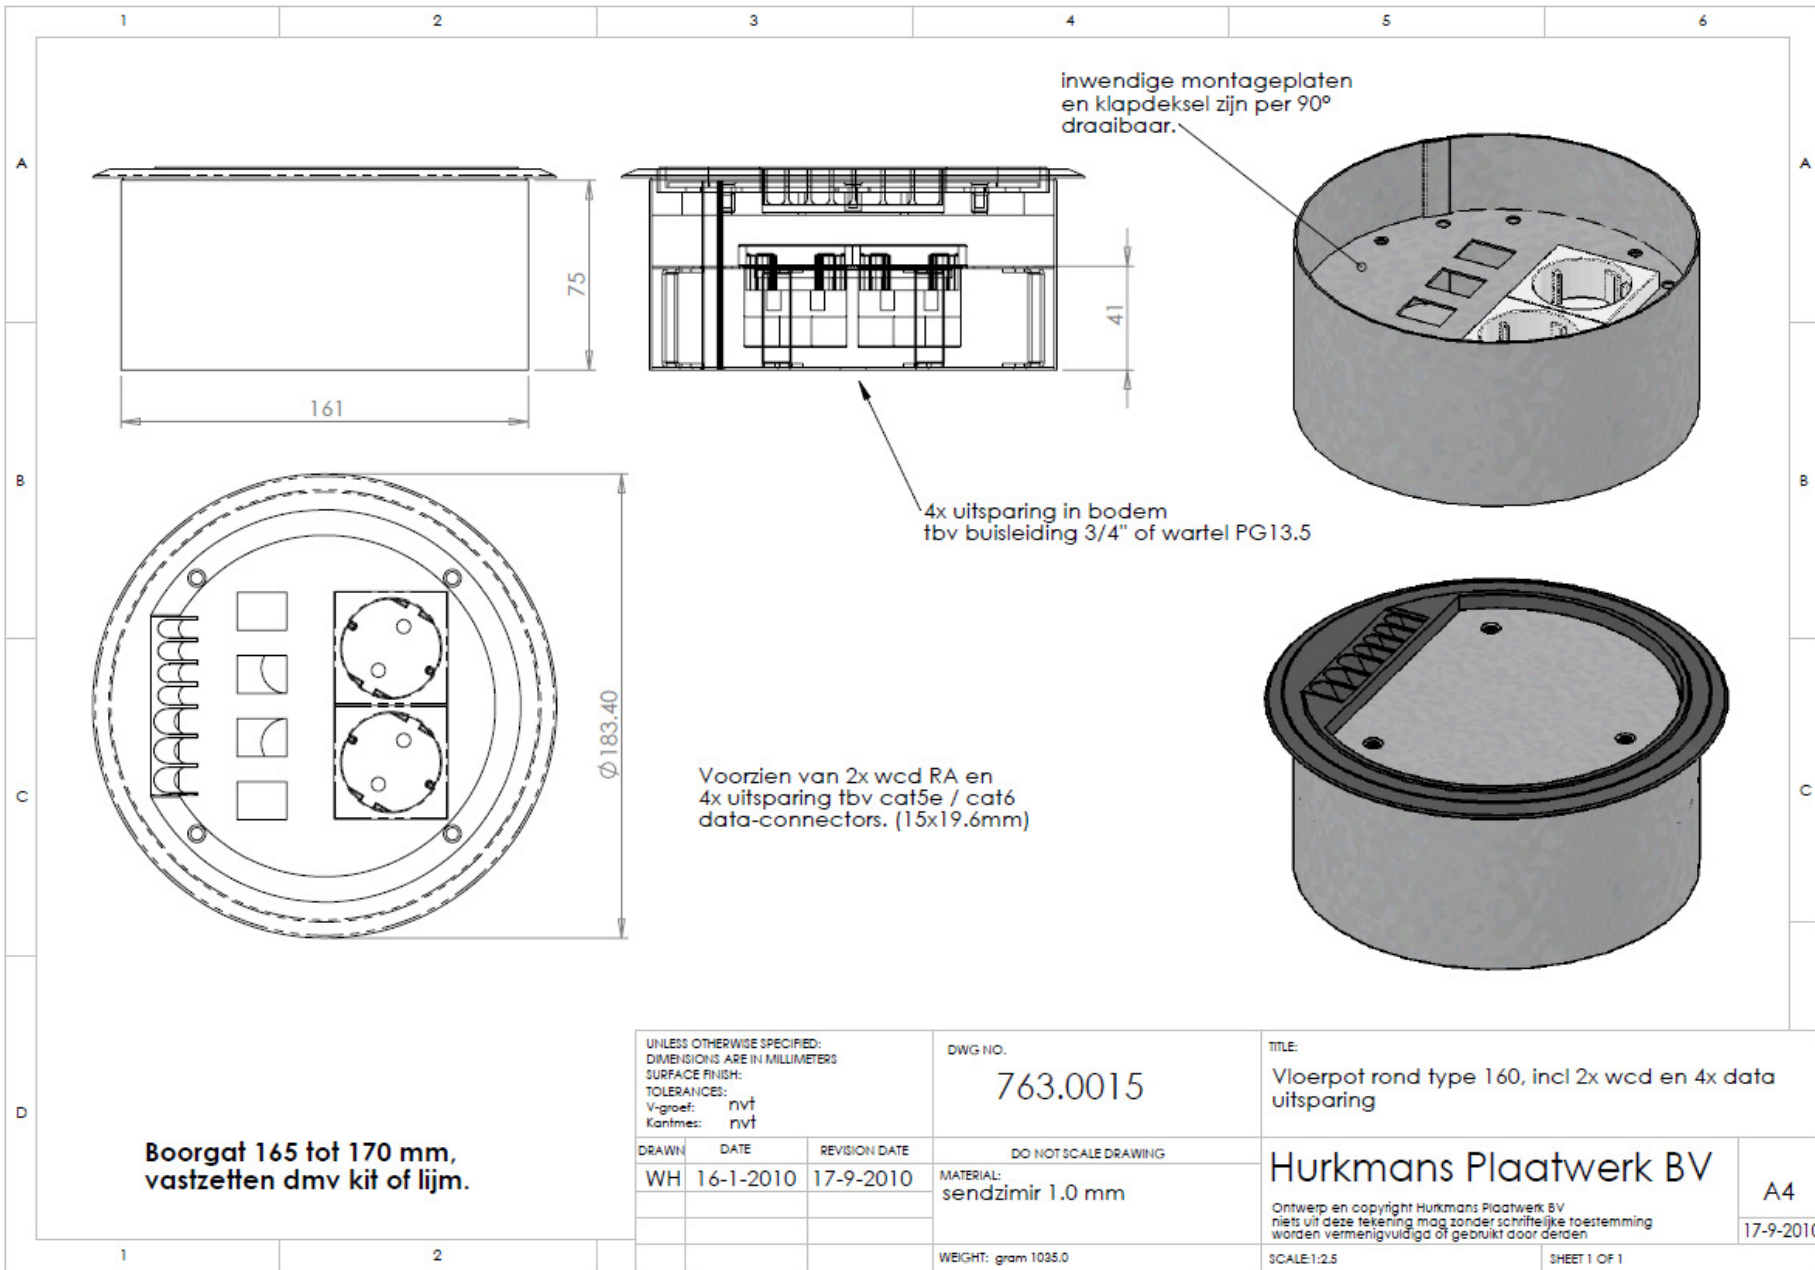

Office Cabling Systems B.V.
Distributiestraat 51E
4283 JN Giessen

KvK: 18050560

T 0183-309425
F 0183-309424
E info@officecablingsystems.nl
W www.officecablingsystems.nl

A4

17-9-2010