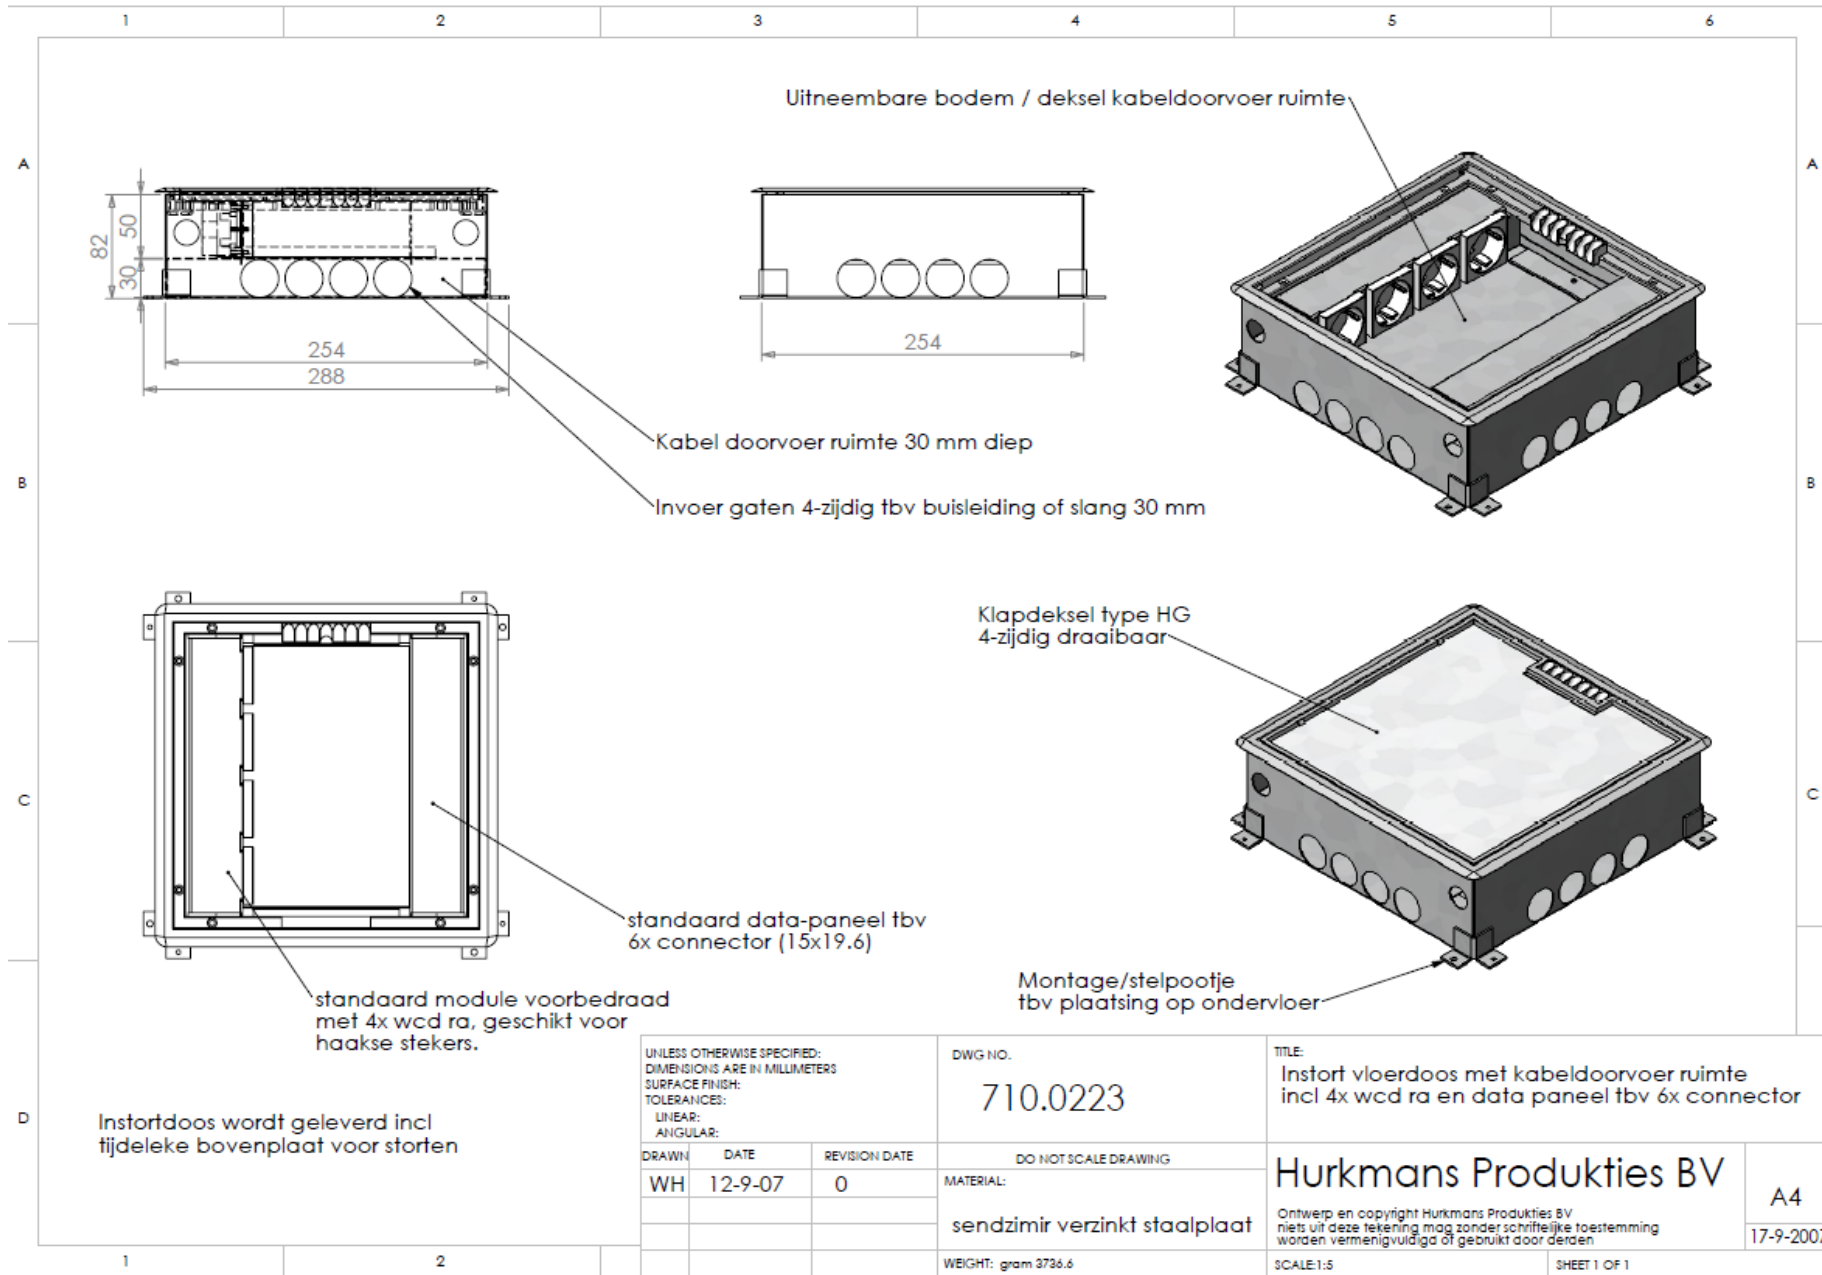

Office Cabling Systems B.V.
Distributiestraat 51E
4283 JN Giessen

KvK: 18050560

T 0183-309425
F 0183-309424

E info@officecablingssystems.nl
W www.officecablingssystems.nl