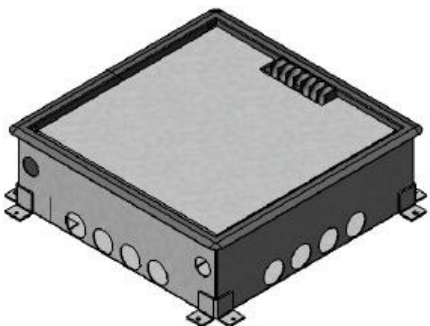

### Toepassing

De kruisdoos bezit standaard vier randaarde WCD's en een zestal data-aansluitingen. Op een hoogte van 30mm vanaf de bodem bevindt zich een bodemplaat. Deze kan eenvoudig worden verwijderd en biedt een perfecte ruimte voor het maken van uw 230V-lasverbindingen.

### Afmetingen

Bak: 254 x 254 mm  
Hoogte: 82 mm